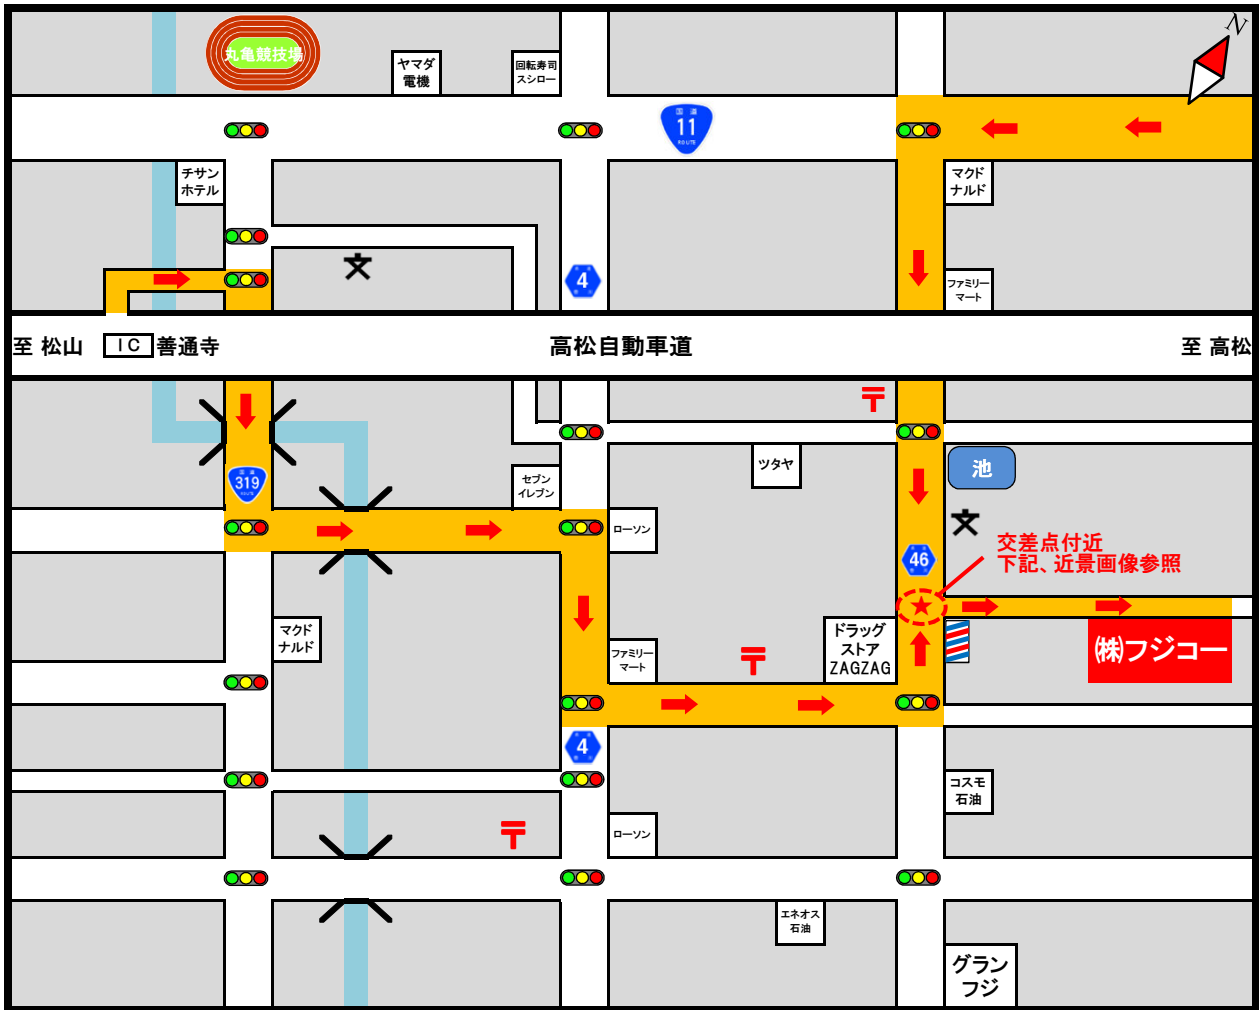

株式会社フジコー

本社事務所／工場 アクセスマップ

【お車でお越しのお客様へ】

- 善通寺ICより ~ 右折→国道319号線 ~ 橋を渡って1つ目の信号を左折
 ~ セブンイレブン・ローソンのある交差点を右折→県道4号線
 ~ ファミリーマートのある1つ目の信号を左折
 ~ ドラッグストアZAGZAGのある交差点を左折 ~ 左折してすぐの理髪店のある三叉路を右折
- 高松方面より ~ 国道11号線、マクドナルドのある交差点を左折→県道46号線
 ~ 左方にあるため池、小学校を通過し、理髪店のある三叉路を左折

事務所棟横の駐車場(①~③)

従業員駐車場横の駐車場(④~⑥)

~ 事務所棟玄関より、受付までお越し下さい。

★ 交差点付近近景

玄関